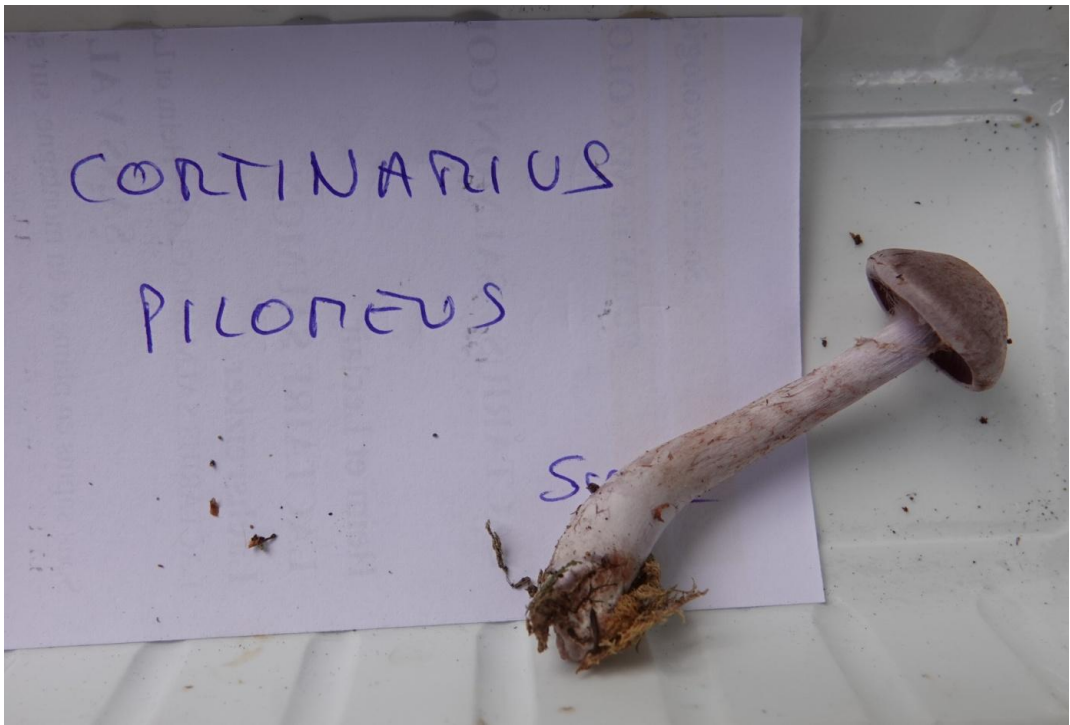

RECOLTES PAR LES PARTICIPANTS

« ESPECES PRESENTEES DANS DES BARQUETTES »

Guide : Francis BACH

Déterminateurs : Daniel DOLL, Fabien SARRAILLON.....

Photographies réalisées par Philippe DEFRANOUX

Cortinarius caninus (Fr.) Fr., 1838
Cortinaire à collier - Cortinaire des chiens - garicales - Cortinariaceae

Cortinarius orellanus Fr., 1838
Cortinaire à couleur de rocou - Cortinaire des montagnes
Agaricales - Cortinariaceae

Cortinarius orellanus Fr., 1838
Cortinaire à couleur de rocou - Cortinaire des montagnes
Agaricales - Cortinariaceae

Cortinarius orellanus Fr., 1838
Cortinaire à couleur de rocou - Cortinaire des montagnes
Agaricales - Cortinariaceae

***Cortinarius pilomeus* (Fr.) Fr., 1863**
Cortinaire tacheté - Cortinaire à pied guirlandé
Agaricales - Cortinariaceae