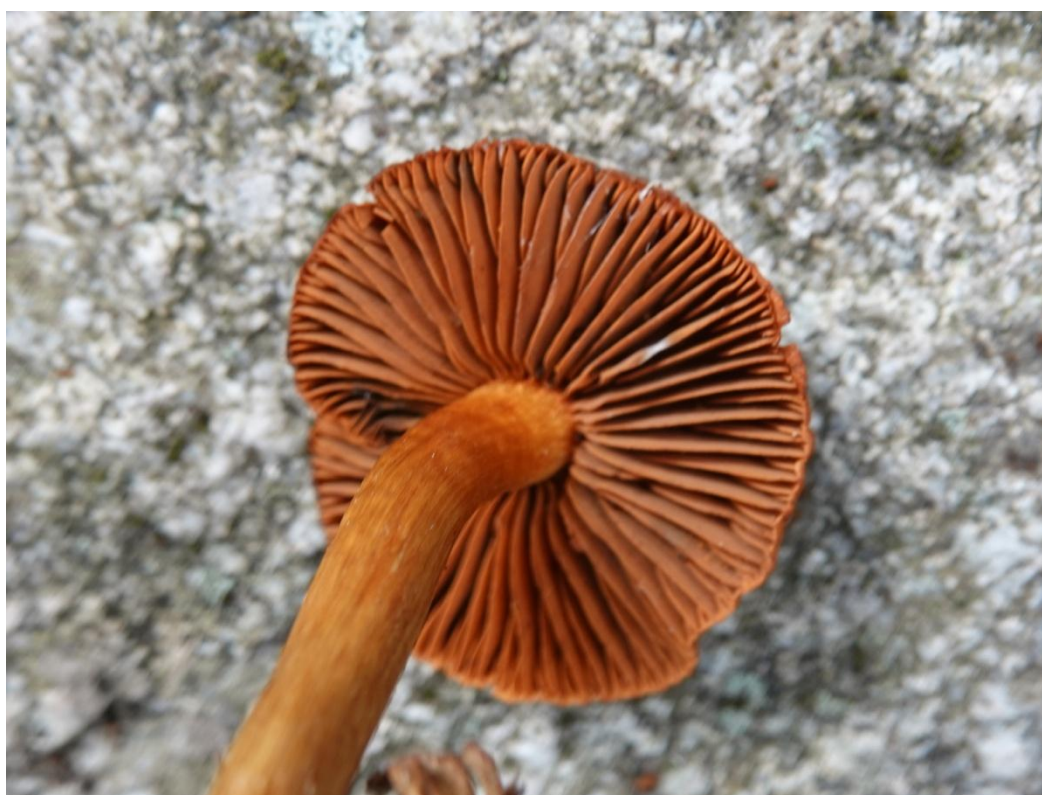

RECOLTES PAR LES PARTICIPANTS

« ESPECES PRESENTEES DANS DES BARQUETTES »

Guide : Francis BACH

Déterminateurs : Daniel DOLL, Fabien SARRAILLON.....

Photographies réalisées par Philippe DEFRANOUX

Cortinarius caninus (Fr.) Fr., 1838
Cortinaire à collier - Cortinaire des chiens - garicales - Cortinariaceae

Cortinarius orellanus Fr., 1838
Cortinaire à couleur de rocou - Cortinaire des montagnes
Agaricales - Cortinariaceae

Cortinarius orellanus Fr., 1838
Cortinaire à couleur de rocou - Cortinaire des montagnes
Agaricales - Cortinariaceae

Cortinarius orellanus Fr., 1838
Cortinaire à couleur de rocou - Cortinaire des montagnes
Agaricales - Cortinariaceae

***Cortinarius pilomeus* (Fr.) Fr., 1863**
Cortinaire tacheté - Cortinaire à pied guirlandé
Agaricales - Cortinariaceae