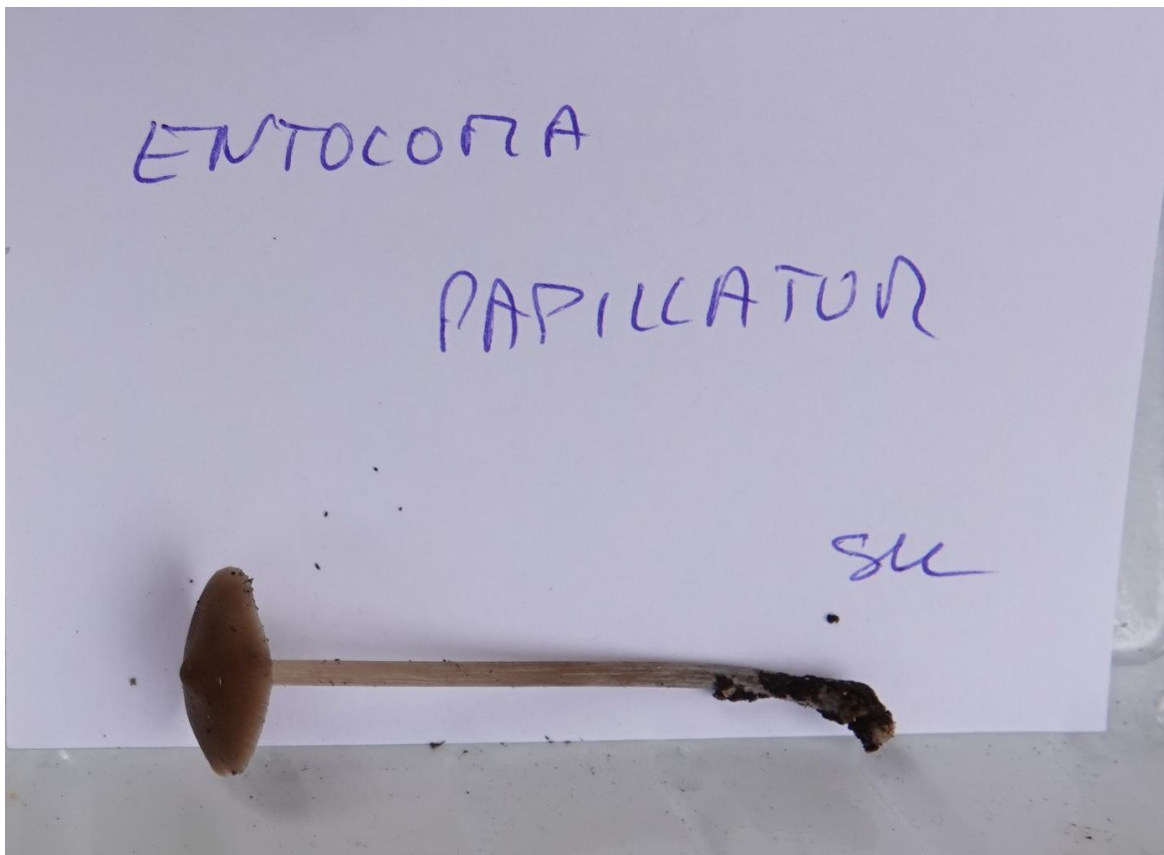

RECOLTES PAR LES PARTICIPANTS

« ESPECES PRESENTEES DANS DES BARQUETTES »

Guide : Francis BACH

Déterminateurs : Daniel DOLL, Fabien SARRAILLON.....

Photographies réalisées par Philippe DEFRANOUX

Cortinarius caninus (Fr.) Fr., 1838
Cortinaire à collier - Cortinaire des chiens - garicales - Cortinariaceae

Cortinarius orellanus Fr., 1838
Cortinaire à couleur de rocou - Cortinaire des montagnes
Agaricales - Cortinariaceae

Cortinarius orellanus Fr., 1838
Cortinaire à couleur de rocou - Cortinaire des montagnes
Agaricales - Cortinariaceae

Cortinarius orellanus Fr., 1838
Cortinaire à couleur de rocou - Cortinaire des montagnes
Agaricales - Cortinariaceae

***Cortinarius pilomeus* (Fr.) Fr., 1863**
Cortinaire tacheté - Cortinaire à pied guirlandé
Agaricales - Cortinariaceae

***Crepidotus applanatus* (Pers.) P. Kumm., 1871**
Crépidote applani - Agaricales - Crepidotaceae

Entoloma aranaeosum (Qué.) Moser - Entolomatales - Entolomataceae

***Entoloma papillatum* (Bres.) Dennis, 1953**
Entolome papillé - Entolomatales - Entolomataceae