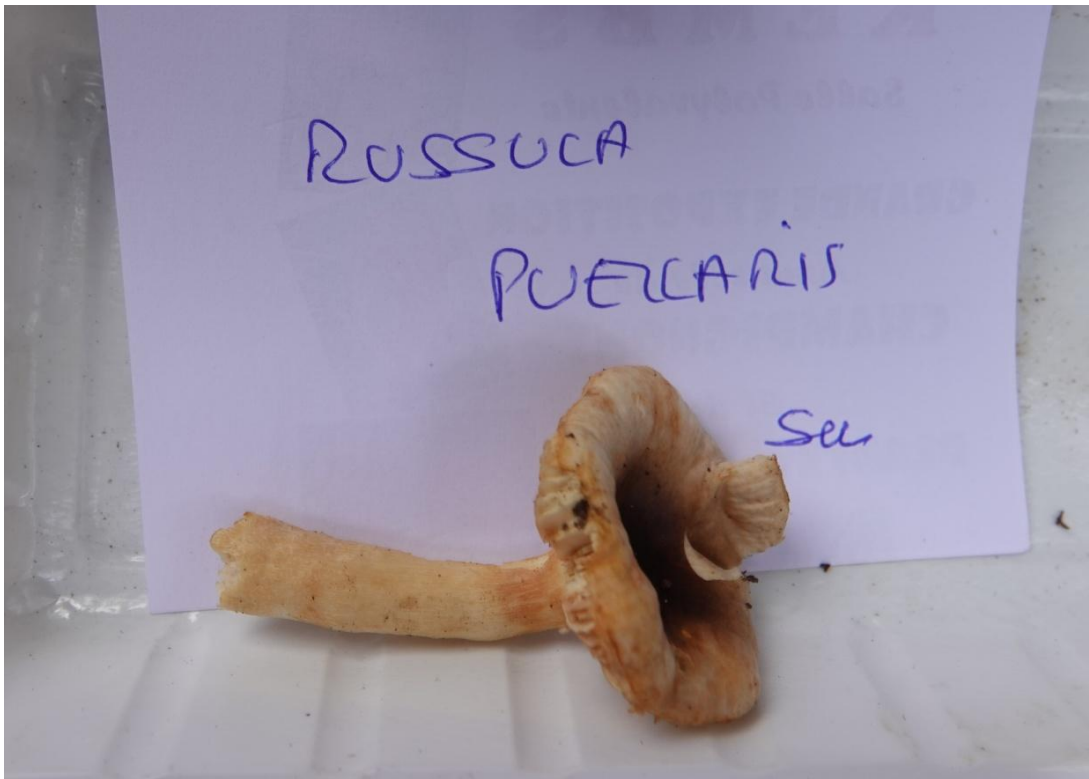

RECOLTES PAR LES PARTICIPANTS

« ESPECES PRESENTEES DANS DES BARQUETTES »

Guide : Francis BACH

Déterminateurs : Daniel DOLL, Fabien SARRAILLON.....

Photographies réalisées par Philippe DEFRANOUX

Cortinarius caninus (Fr.) Fr., 1838
Cortinaire à collier - Cortinaire des chiens - garicales - Cortinariaceae

Hypholoma fasciculare (Huds.) P. Kumm., 1871
Hypholome en touffes - Hypholome fasciculé - Agaricales - Strophariaceae

Inocybe geophylla var. *lateritia* (Weinm.) Moser - Agaricales - Inocybaceae

***Lactarius camphoratus* (Bull.) Fr., 1838**
Lactaire à odeur de chicorée - Russulales - Russulaceae

***Lactarius subdulcis* (Pers.) Gray, 1821**
Lactaire douceâtre - Russulales - Russulaceae

Otidea onotica (Pers.) Fuckel, 1870
Oreille de lièvre - Pezizales - Pyronemataceae

Phallus impudicus L., 1753
Satyre puant - Phallus impudique - Morille du diable
Phallales - Phallaceae

Pycnoporellus fulgens (Fr.) Donk, 1971
Polypore flamboyant - Polyporales - Polyporaceae

Russula fellea (Fr.) Fr., 1838 - Russule de fiel - Russulales - Russulaceae

Russula puellaris Fr., 1838 - Russule fillette - Russulales - Russulaceae