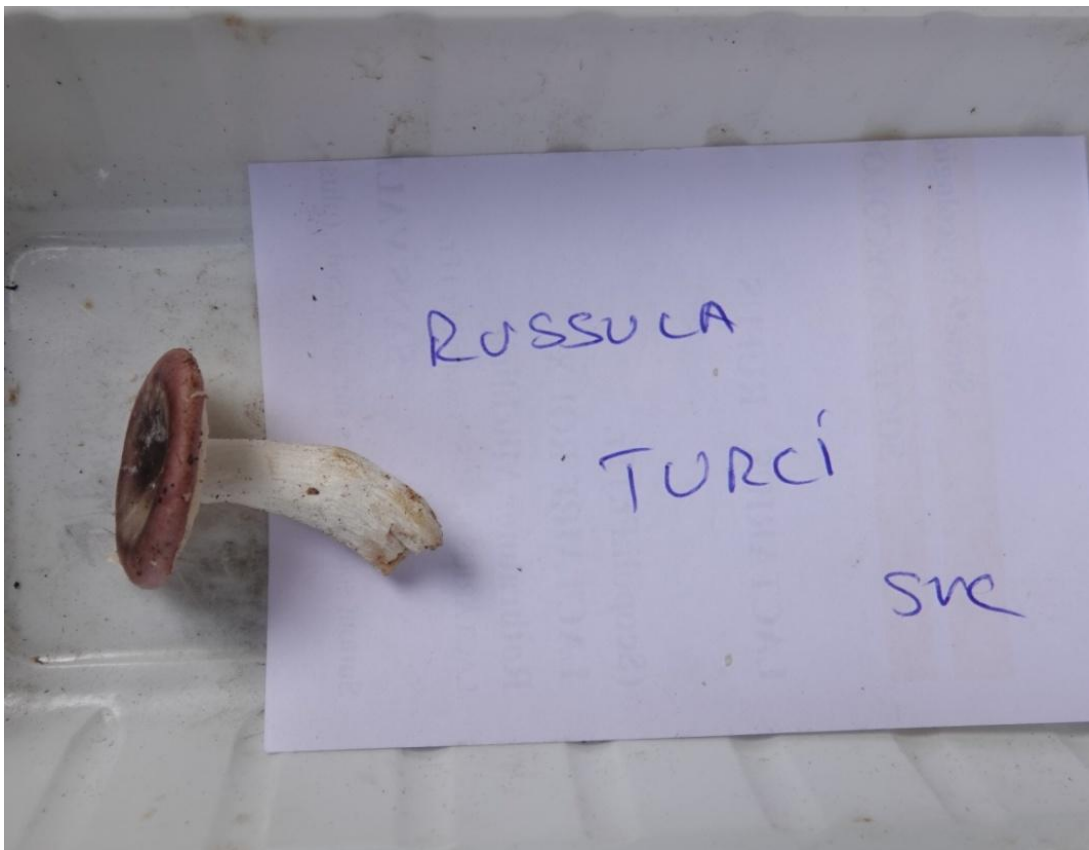

RECOLTES PAR LES PARTICIPANTS

« ESPECES PRESENTEES DANS DES BARQUETTES »

Guide : Francis BACH

Déterminateurs : Daniel DOLL, Fabien SARRAILLON.....

Photographies réalisées par Philippe DEFRANOUX

Cortinarius caninus (Fr.) Fr., 1838
Cortinaire à collier - Cortinaire des chiens - garicales - Cortinariaceae

Hypholoma fasciculare (Huds.) P. Kumm., 1871
Hypholome en touffes - Hypholome fasciculé - Agaricales - Strophariaceae

Inocybe geophylla var. *lateritia* (Weinm.) Moser - Agaricales - Inocybaceae

***Lactarius camphoratus* (Bull.) Fr., 1838**
Lactaire à odeur de chicorée - Russulales - Russulaceae

***Lactarius subdulcis* (Pers.) Gray, 1821**
Lactaire douceâtre - Russulales - Russulaceae

Otidea onotica (Pers.) Fuckel, 1870
Oreille de lièvre - Pezizales - Pyronemataceae

Phallus impudicus L., 1753
Satyre puant - Phallus impudique - Morille du diable
Phallales - Phallaceae

Pycnoporellus fulgens (Fr.) Donk, 1971
Polypore flamboyant - Polyporales - Polyporaceae

Russula fellea (Fr.) Fr., 1838 - Russule de fiel - Russulales - Russulaceae

Russula puellaris Fr., 1838 - Russule fillette - Russulales - Russulaceae