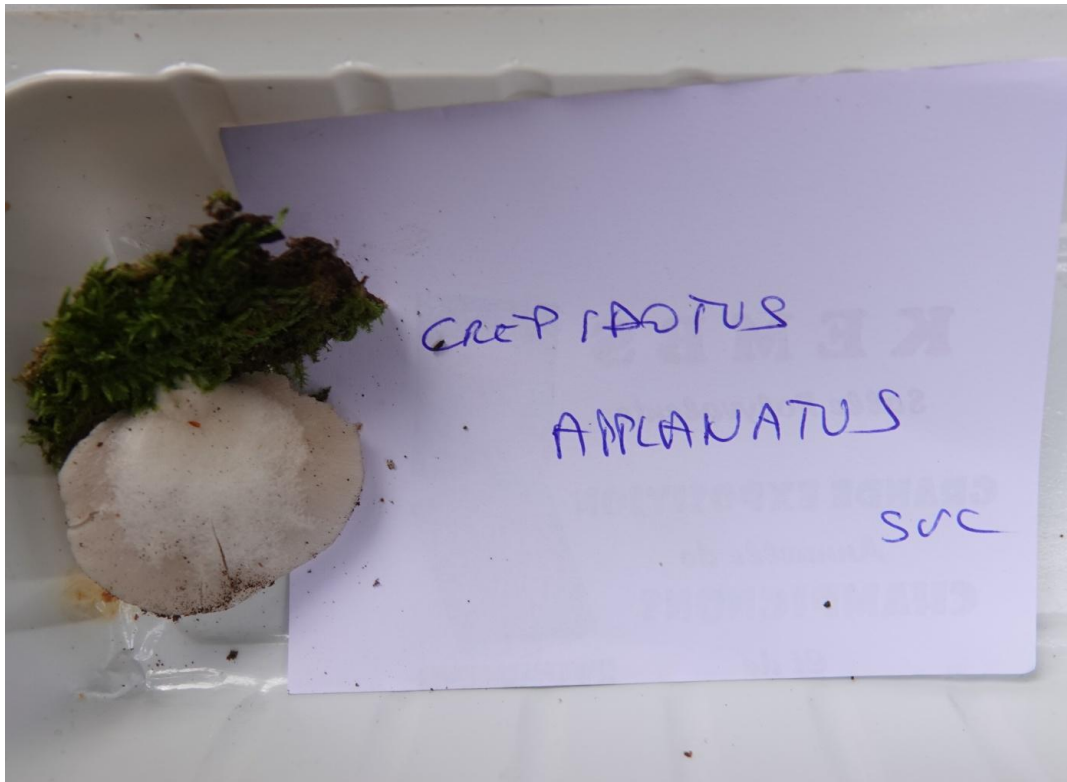

RECOLTES PAR LES PARTICIPANTS

« ESPECES PRESENTEES DANS DES BARQUETTES »

Guide : Francis BACH

Déterminateurs : Daniel DOLL, Fabien SARRAILLON.....

Photographies réalisées par Philippe DEFRANOUX

Cortinarius caninus (Fr.) Fr., 1838
Cortinaire à collier - Cortinaire des chiens - garicales - Cortinariaceae

Cortinarius orellanus Fr., 1838
Cortinaire à couleur de rocou - Cortinaire des montagnes
Agaricales - Cortinariaceae

Cortinarius orellanus Fr., 1838
Cortinaire à couleur de rocou - Cortinaire des montagnes
Agaricales - Cortinariaceae

Cortinarius orellanus Fr., 1838
Cortinaire à couleur de rocou - Cortinaire des montagnes
Agaricales - Cortinariaceae

***Cortinarius pilomeus* (Fr.) Fr., 1863**
Cortinaire tacheté - Cortinaire à pied guirlandé
Agaricales - Cortinariaceae

***Crepidotus applanatus* (Pers.) P. Kumm., 1871**
Crépidote applani - Agaricales - Crepidotaceae

Entoloma aranaeosum (Qué.) Moser - Entolomatales - Entolomataceae

***Entoloma papillatum* (Bres.) Dennis, 1953**
Entolome papillé - Entolomatales - Entolomataceae