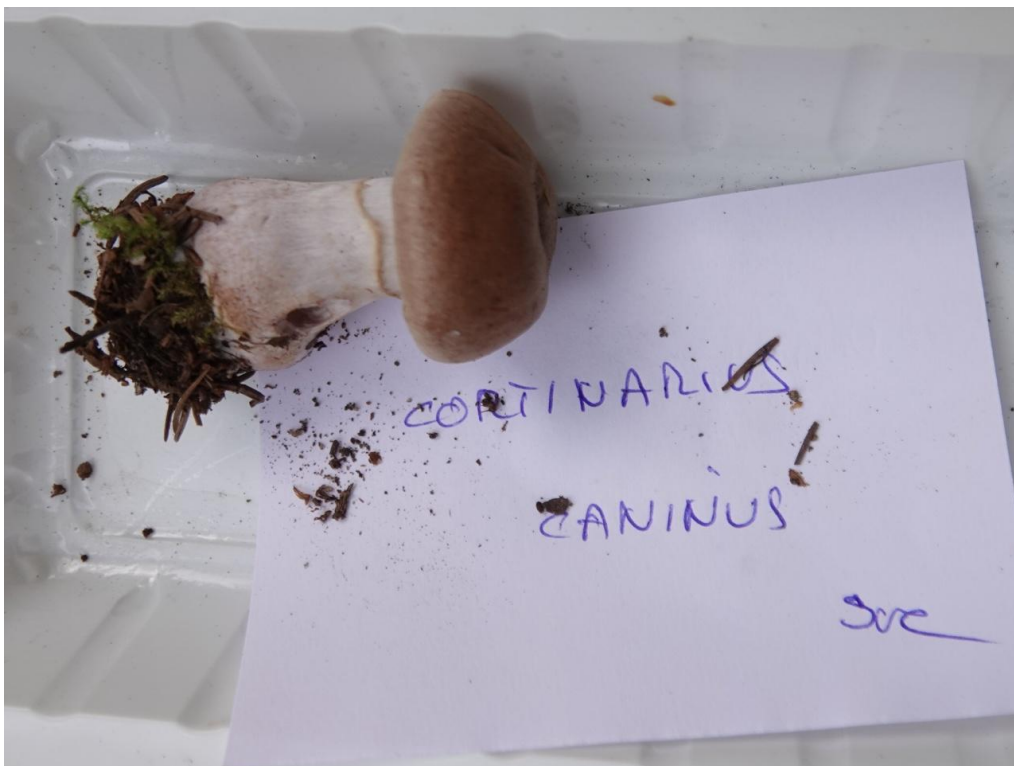

PROSPECTION MYCOLOGIQUE

KRUTH / ODEREN

« Aux alentours de la Chapelle St-Nicolas et le Frenz »

SAMEDI 30 SEPTEMBRE 2023

SORTIE ORGANISEE PAR LA SMHR

(SOCIETE MYCOLOGIQUE DU HAUT-RHIN)

4EME PARTIE

DETERMINATION DES CHAMPIGNONS

RECOLTES PAR LES PARTICIPANTS

« ESPECES PRESENTEES DANS DES BARQUETTES »

Guide : Francis BACH

Déterminateurs : Daniel DOLL, Fabien SARRAILLON.....

Photographies réalisées par Philippe DEFRANOUX

Cortinarius caninus (Fr.) Fr., 1838
Cortinaire à collier - Cortinaire des chiens - garicales - Cortinariaceae