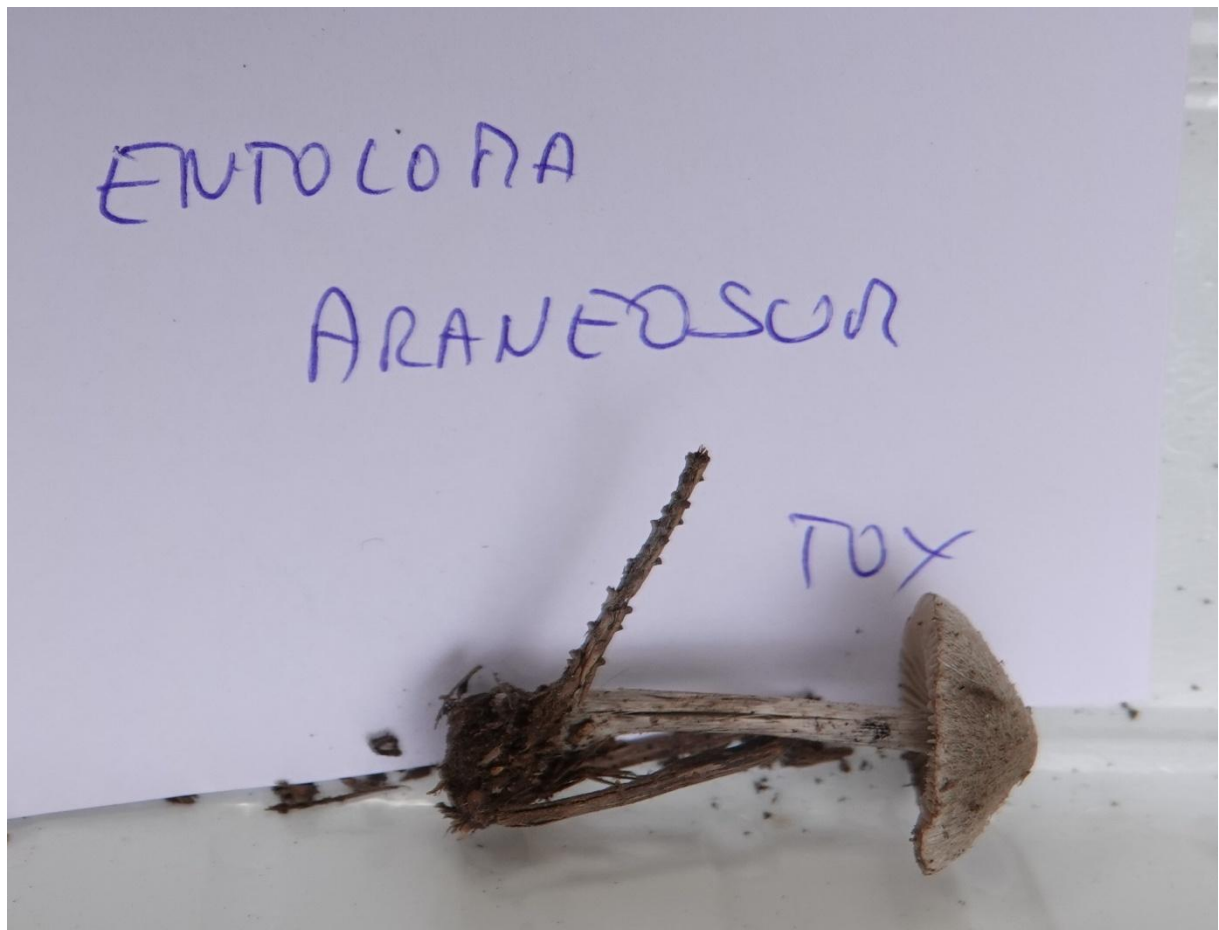

RECOLTES PAR LES PARTICIPANTS

« ESPECES PRESENTEES DANS DES BARQUETTES »

Guide : Francis BACH

Déterminateurs : Daniel DOLL, Fabien SARRAILLON.....

Photographies réalisées par Philippe DEFRANOUX

Cortinarius caninus (Fr.) Fr., 1838
Cortinaire à collier - Cortinaire des chiens - garicales - Cortinariaceae

Cortinarius orellanus Fr., 1838
Cortinaire à couleur de rocou - Cortinaire des montagnes
Agaricales - Cortinariaceae

Cortinarius orellanus Fr., 1838
Cortinaire à couleur de rocou - Cortinaire des montagnes
Agaricales - Cortinariaceae

Cortinarius orellanus Fr., 1838
Cortinaire à couleur de rocou - Cortinaire des montagnes
Agaricales - Cortinariaceae

***Cortinarius pilomeus* (Fr.) Fr., 1863**
Cortinaire tacheté - Cortinaire à pied guirlandé
Agaricales - Cortinariaceae

***Crepidotus applanatus* (Pers.) P. Kumm., 1871**
Crépidote applani - Agaricales - Crepidotaceae

Entoloma aranaeosum (Qué.) Moser - Entolomatales - Entolomataceae

***Entoloma papillatum* (Bres.) Dennis, 1953**
Entolome papillé - Entolomatales - Entolomataceae